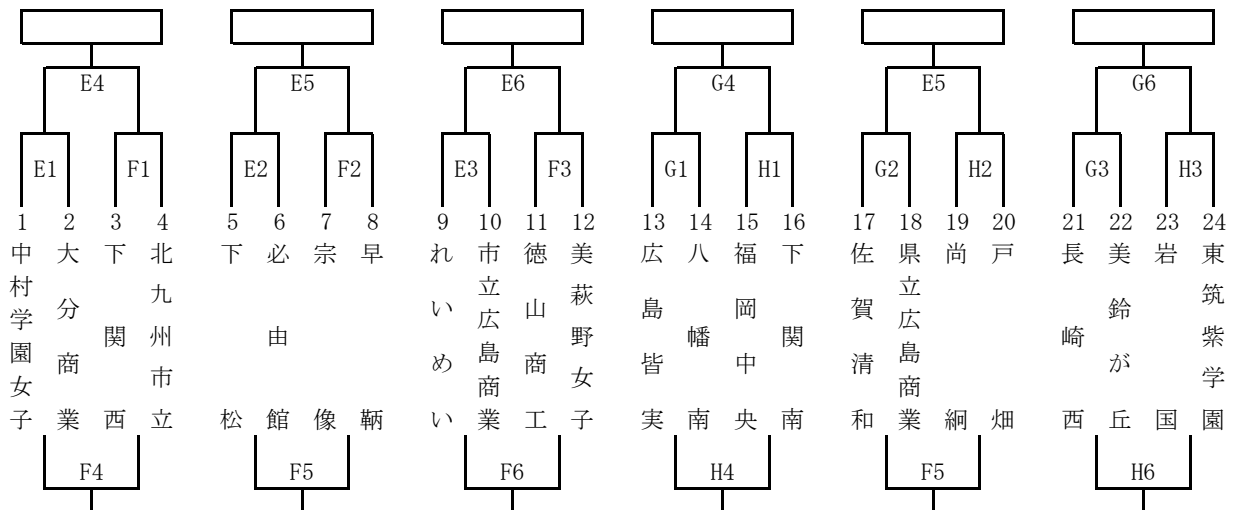

モルテンカップ争奪 第51回 西日本高等学校バスケットボール選手権大会
組み合わせ

3月30日(土)・・・順位決定トーナメント 試合時間 10分 ① 10分 ⑧ 10分 ① 10分
3月31日(日)・・・1、2、3、4位リーグ 試合時間 8分 ① 8分 ⑧ 8分 ① 8分

【 第1日目 組み合わせ 】

《 男子 》

【 第1日目 組み合わせ 】

《 女子 》

【 試合時間 】 ※到着時間によって前後する可能性あり (21日)

期 日	第1試合	第2試合	第3試合	第4試合	第5試合	第6試合	第7試合
3月30日(土)	9:30	10:55	12:20	13:45	15:10	16:35	
3月31日(日)	9:00	10:15	11:30	12:45	14:00	15:15	16:30

【 会 場 】 九州共立大学 A・Bコート 自由ヶ丘高等学校 C・D・Eコート
九州女子大学 Fコート 八幡南高等学校 G・Hコート