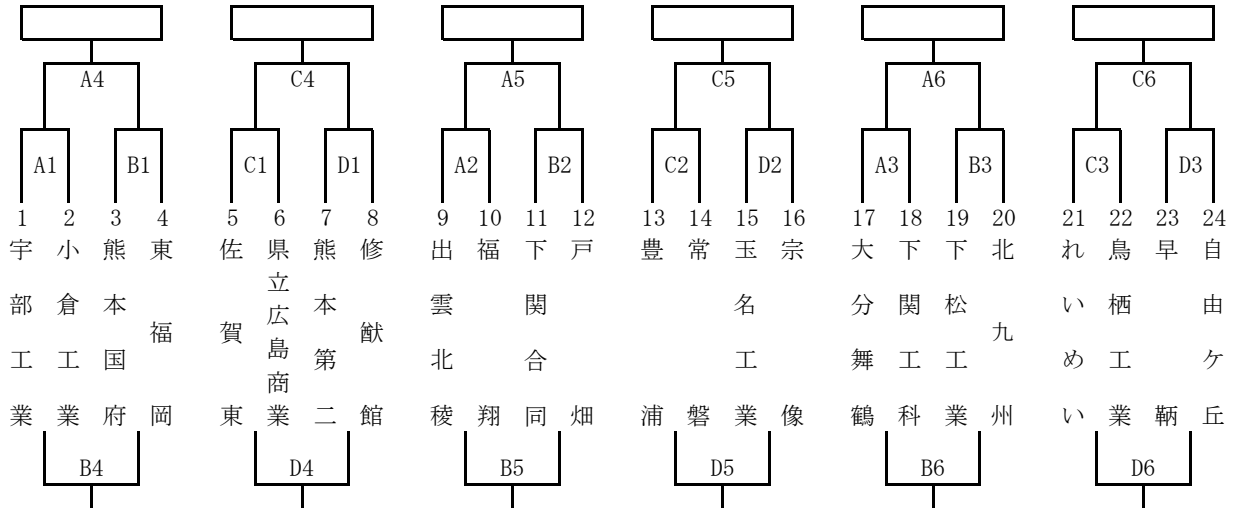

モルテンカップ争奪 第51回 西日本高等学校バスケットボール選手権大会
組み合わせ

3月30日(土)・・・順位決定トーナメント 試合時間 10分 ① 10分 ⑧ 10分 ① 10分
3月31日(日)・・・1、2、3、4位リーグ 試合時間 8分 ① 8分 ⑧ 8分 ① 8分

【 第1日目 組み合わせ 】

《 男子 》

【 第1日目 組み合わせ 】

《 女子 》

【 試合時間 】 ※到着時間によって前後する可能性あり (21日)

期 日	第1試合	第2試合	第3試合	第4試合	第5試合	第6試合	第7試合
3月30日(土)	9:30	10:55	12:20	13:45	15:10	16:35	
3月31日(日)	9:00	10:15	11:30	12:45	14:00	15:15	16:30

【 会 場 】 九州共立大学 A・Bコート 自由ヶ丘高等学校 C・D・Eコート
九州女子大学 Fコート 八幡南高等学校 G・Hコート